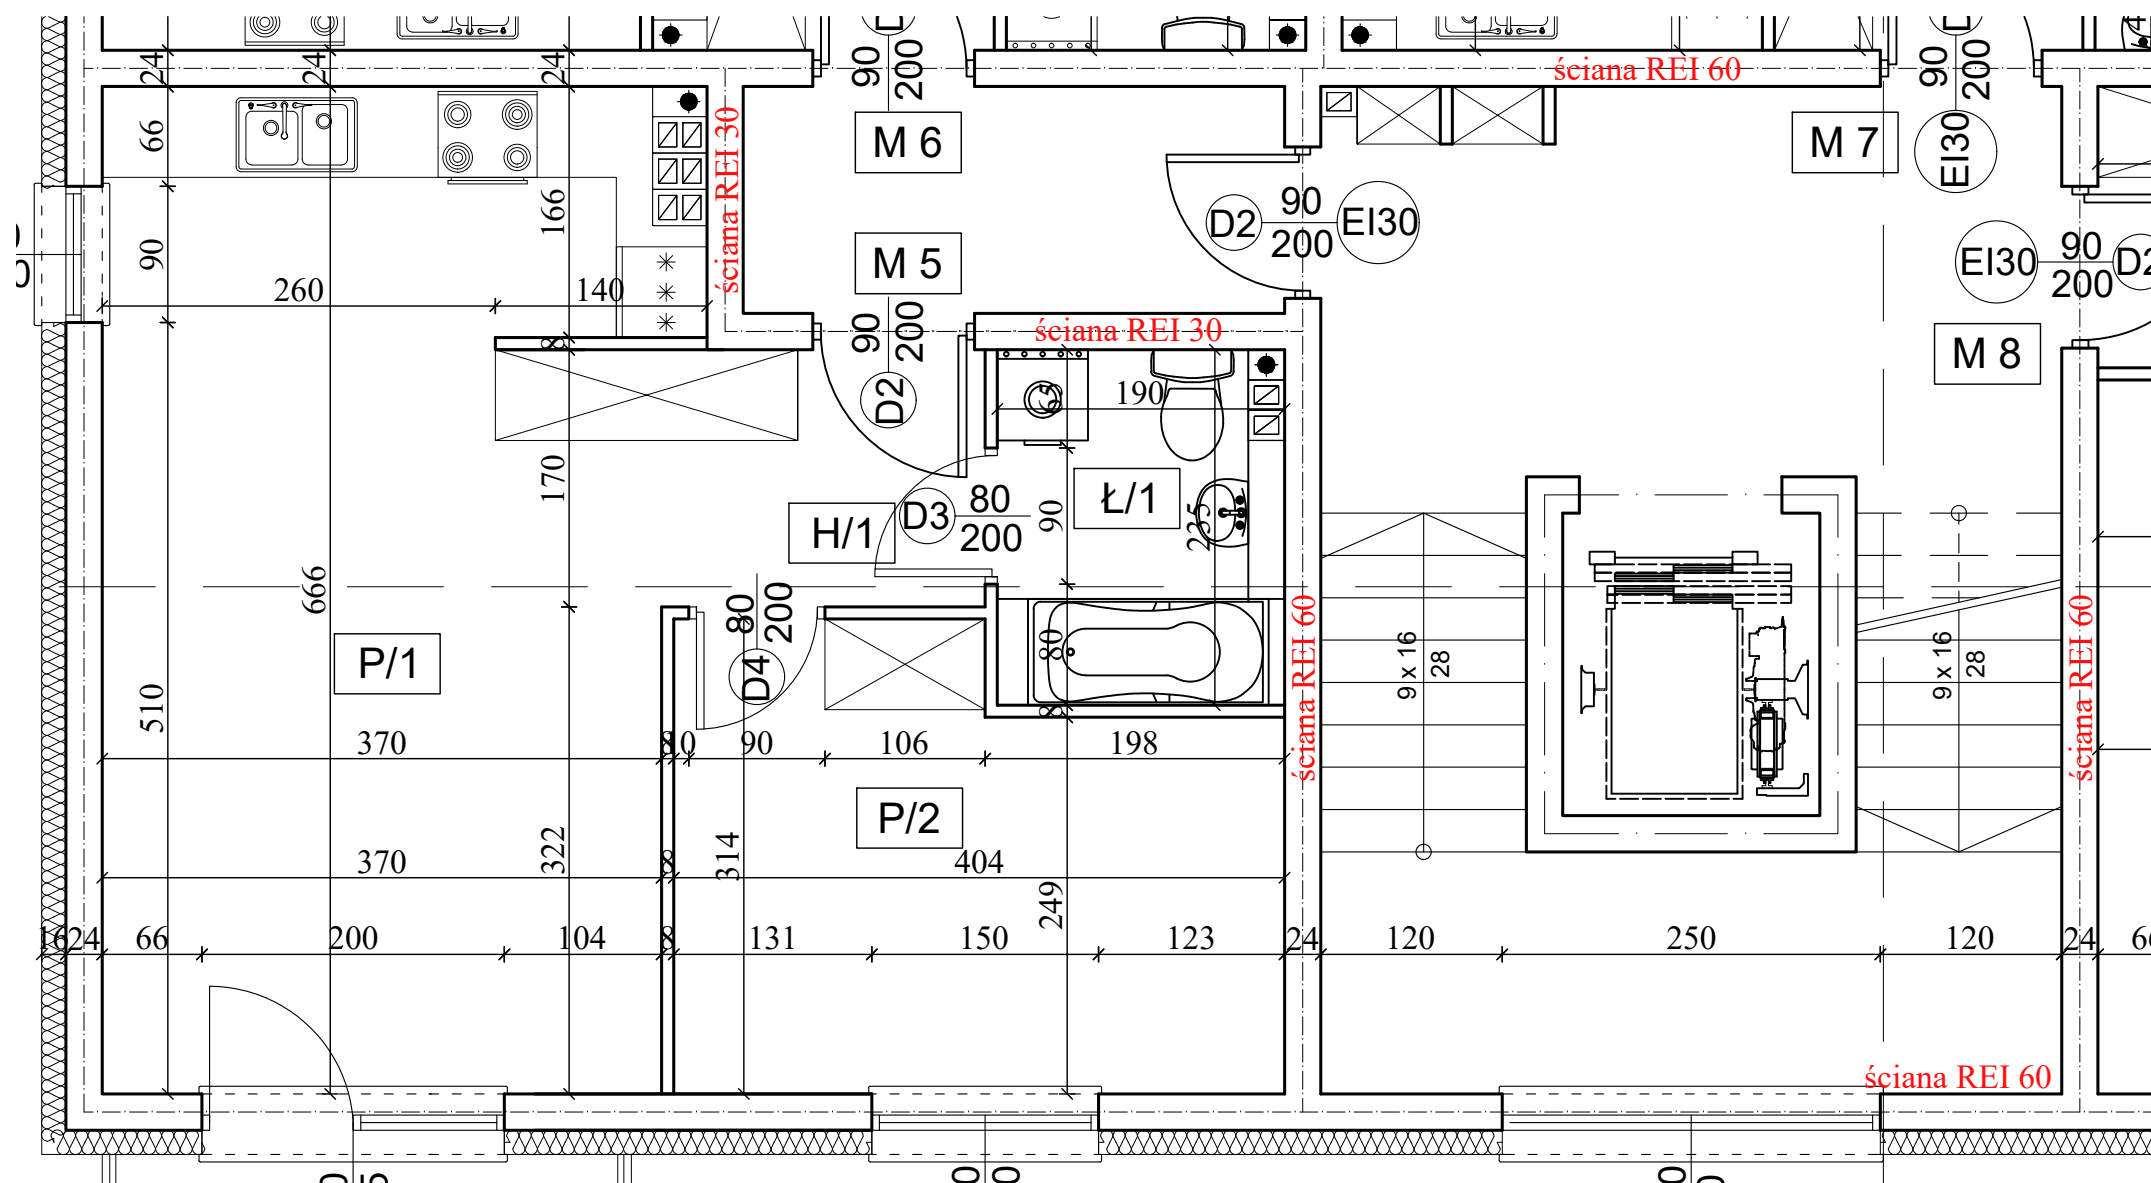

skala 1:50

Mieszkanie nr 5		pow. razem - 43,31 m ²
nazwa pomieszczenia		powierzchnia użytkowa (m ²)
H/1	hall	3,57
P/1	pokój z aneksem kuch.	24,37
P/2	pokój	11,18
Ł/1	łazienka	4,19

Wyszków, Os. Komforty
Budynek nr 8